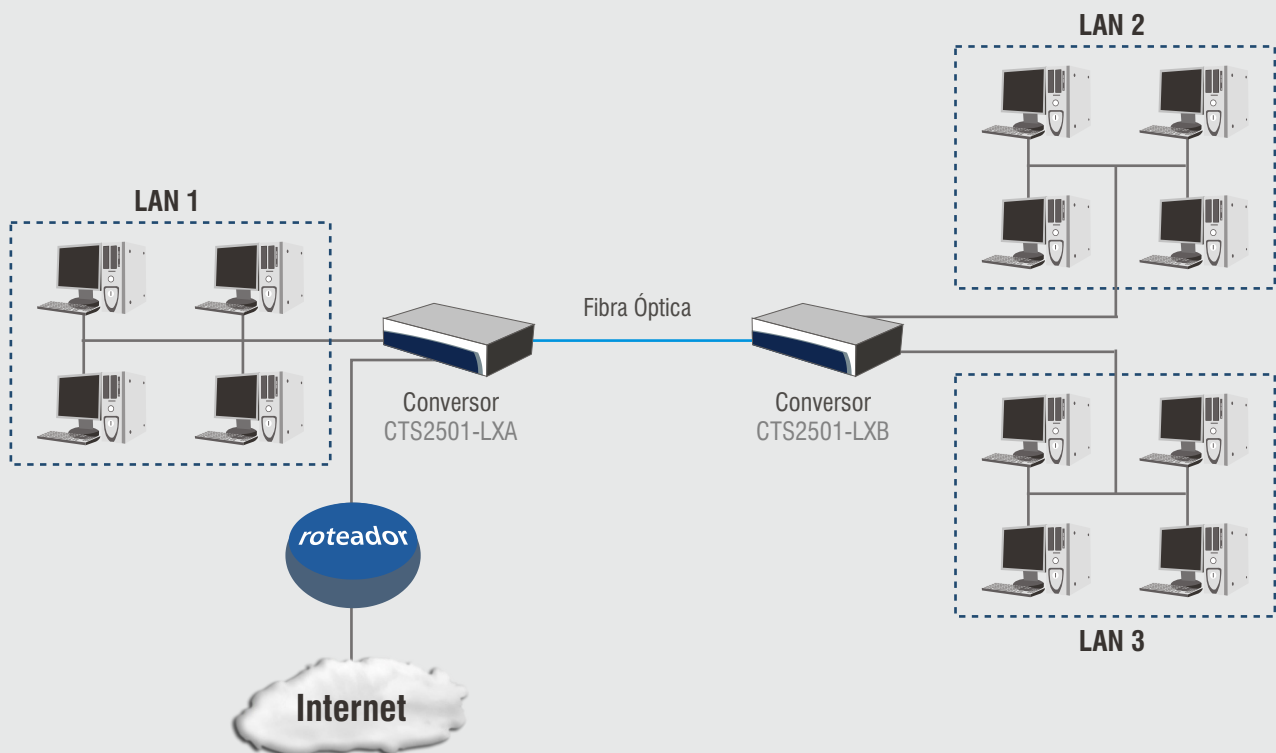

Fazer o upgrade e integrar as redes existentes com novos componentes muitas vezes requer que os projetistas de rede convertam diversas vezes o tipo de mídia dentro de uma mesma infraestrutura.

O Switch Conversor de Mídia CTS2501 da Cianet atende diretamente estas necessidades.

# SWITCH CONVERSOR DE MÍDIA CTS2501

## CARACTERÍSTICAS

- Segue os padrões IEEE 802.3u, IEEE 802.3, 802.1p e 802.1q;
- Duas portas Ethernet RJ45 10/100 Base-TX Half/Full Duplex;
- Uma porta Ethernet SC/PC 100 Base-FX Full Duplex;
- Portas Ethernet são auto MDI/MDIX;
- Fibra óptica monomodo com alcance de até 20Km;
- Possui dois modelos complementares:
  - LXA: comprimento de onda TX1310nm, Rx1550nm;
  - LXB: comprimento de onda TX1550nm, Rx1310nm;
- Equipamento gerenciável
- Monitoramento via SNMP;
- Controle de banda e acesso individual por porta;
- Suporte a Vlan;
- Priorização de tráfego por QoS;
- Proteção contra broadcast storm;
- Dimensões reduzidas: 26,8 x 185,4 x 92,0 mm;
- Leds de indicação: link/atividade, velocidade e power;
- Fonte externa com seleção de tensão automática 90V-240V (Full Range);
- Suporta até 1K (1024) e endereços MAC>

## APLICAÇÃO

Nesta aplicação o Switch Conversor de Mídia CTS2501 faz o backbone interligando diferentes redes locais e permitindo o acesso à Internet.

\* As informações fornecidas neste documento pertencem aos produtos Cianet e podem sofrer alterações a qualquer momento, sem aviso prévio.