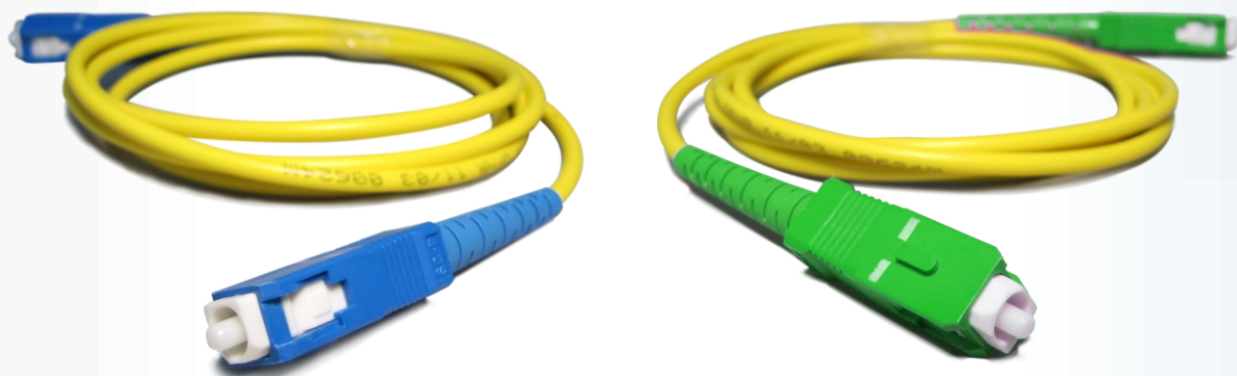

CORDÃO ÓPTICO

SC/PC E SC/APC

Descrição

São cabos de fibra óptica com revestimento *Tight*, dielétricos e pré-conectorizados em ambas as extremidades, fornecido com uma fibra (monofibra / simplex) monomodo. Estes cordões se destinam ao uso exclusivamente interno e sua aplicação mais comum é a interligação de equipamentos ópticos, acessórios de terminação dos cabos, tais como os DIO's (Distribuidor Interno Óptico) e terminações ópticas.

Aplicações

- Distribuição de sinais ópticos;
- Sistemas FTTx;
- Redes PON;
- Redes de Telecomunicações;
- Redes locais (LANs);
- Data Center;
- Redes de longa distância (WANs);
- CATV.

Características

- Conector: SC;
- Polimento: PC e APC;
- Modelo: simplex;
- Mecanismo de travamento: push-pull;
- Montagem: por colagem e polimento;
- Diâmetro externo do cordão óptico: 3,0mm;
- Diâmetro núcleo e casca (monomodo): 9/125microns;
- Comprimento do cordão: 2m;
- Tipo de fibra óptica: G657A BLI (Bending Low Insensitive);
- Espectro de comprimento de onda: 1260 até 1625 nm.

Resistência a fração: **100N**

ADAPTADOR ÓPTICO

SC SIMPLEX

Descrição

Adaptador de acoplamento para união de dois conectores ópticos. Permite unir com precisão o sinal óptico entre conectores SC.

Especificações Técnicas

- Fibra: SM (monomodo);
- Conector: PC;
- Perda de Inserção (dB): $\leq 0,3$;
- Temperatura de Operação: -40°C $+80^{\circ}\text{C}$;
- Durabilidade de Conexões: 1000.

Características

- Adaptador: SC;
- Polimento: PC;
- Modelo: Simplex;
- Mecanismo de Travamento: push-pull;
- Corpo: Plástico e metal;
- Luva: Zircônia.